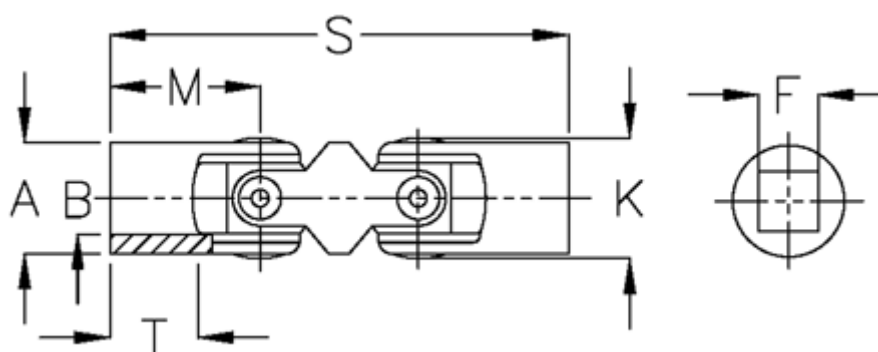

Varenummer: 07740304
Beskrivelse: Dobbelt krydsled med glideleje
0.740.304

Mål

A	= 40
F	= 20
K	= 42.0
M	= 54
MD max. Nm	= 160
s	= 156
T	= 32